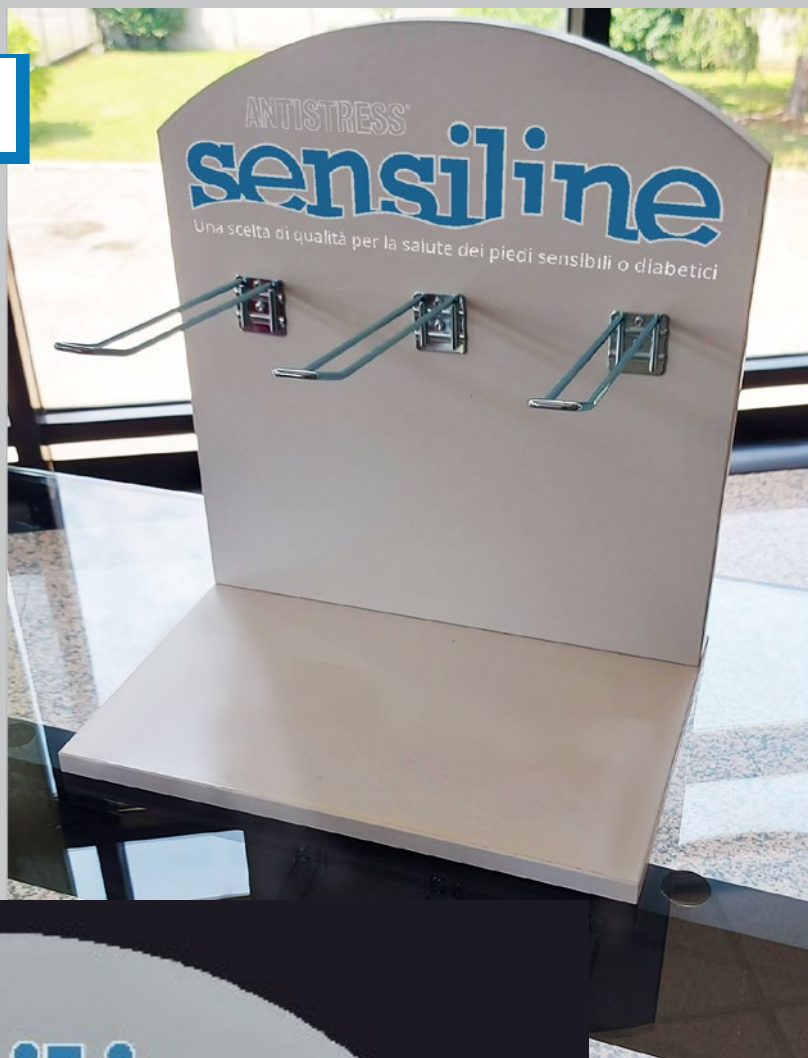

**NEW** ESPOSITORE DA BANCO SENSILINE  
CARTELLO VETRINA 68X48

30-50 PAIA a seconda  
del modello